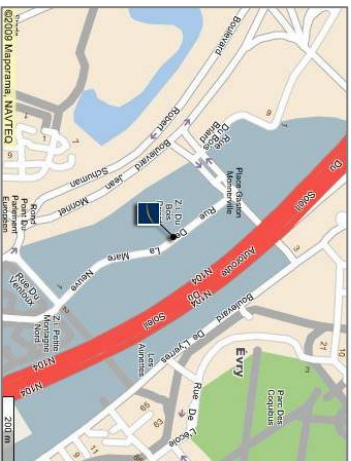

Comment nous rejoindre

Depuis Paris

prendre la A6 en direction de Lyon
puis la N104 en direction de Metz/Nancy
prendre la sortie 34 Lisses Centre

Depuis Lyon

prendre la A6 en direction de Paris
sortie Lille, puis la N104 vers Courcouronnes

Par A41A5

N104 Sud, sortie 33 Lisses/Courcouronnes/SNECMA

Par l'A10

prendre la N104, Sortie Evry Centre

Rendez-vous

Novotel Evry-Courcouronnes
3 Rue de la Mare Neuve
Lac de Courcouronnes
91021 EVRY

Dès
19h00