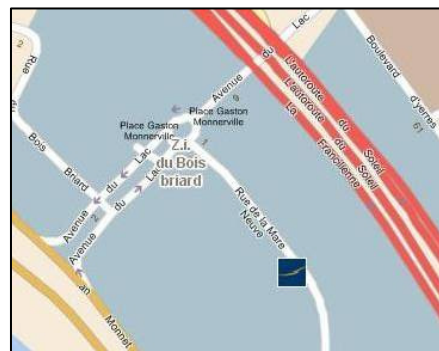

Comment nous rejoindre

En provenance de Paris

- A6 Direction Lyon
Puis N104 Direction Metz/Nancy
Sortie 34 Lisses Centre

En provenance de Lyon

- A6 Direction Paris, Sortie Lille
Puis N104 vers Courcouronnes

GPS N 48° 37' 7.34" E 2° 25' 26.98"

Invitation

Rendez-Vous à

Novotel d'Evry - 3 Rue Mare Neuve
Lac de Courcouronnes - 91021 EVRY
Tél: 01 69 36 85 00

Dès
19h00

Mesures contre l'intrusion, le vol...

Protection du savoir-faire, du patrimoine,